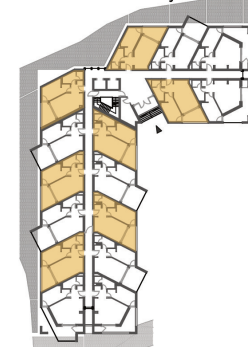

Osnova Prizemlja