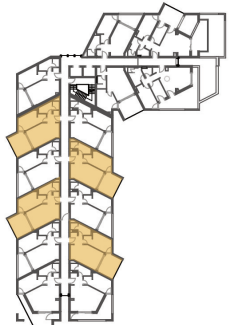

Osnova Prizemlja

Osnova 1. Sprata

Osnova 2. Sprata

Osnova 3. Sprata

Osnova 4. Sprata

Osnova 5. Sprata

|    |                            |                           |
|----|----------------------------|---------------------------|
| 01 | Dnevna soba sa trpezarijom | 18.50m <sup>2</sup>       |
| 02 | Kuhinja                    | 1.50m <sup>2</sup>        |
| 03 | Hodnik                     | 4.65m <sup>2</sup>        |
| 04 | Kupatilo                   | 6.50m <sup>2</sup>        |
| 05 | Spavaća soba               | 13.55m <sup>2</sup>       |
|    | <b>UKUPNO</b>              | <b>44.70m<sup>2</sup></b> |
| 06 | Terasa                     | 13.55m <sup>2</sup>       |
|    | <b>UKUPNO SA TERASOM</b>   | <b>58.25m<sup>2</sup></b> |