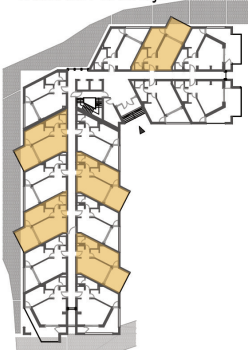

Osnova Prizemlja