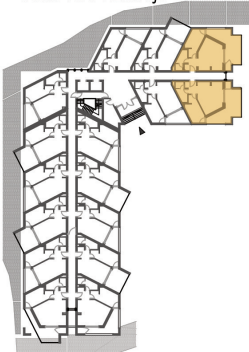

Osnova Prizemlja

Osnova 1. Sprata

Osnova 2. Sprata

Osnova 3. Sprata

Osnova 4. Sprata

Osnova 5. Sprata

# APARTMAN TIP "1"

Ukupan broj apartmana tip 1 2

001/ 002

|    |                            |                           |
|----|----------------------------|---------------------------|
| 01 | Dnevna soba sa trpezarijom | 25.05m <sup>2</sup>       |
| 02 | Kuhinja                    | 1.50m <sup>2</sup>        |
| 03 | Hodnik                     | 4.55m <sup>2</sup>        |
| 04 | Kupatilo                   | 6.75m <sup>2</sup>        |
| 05 | Spavaća soba               | 13.55m <sup>2</sup>       |
|    | <b>UKUPNO</b>              | <b>51.40m<sup>2</sup></b> |
| 06 | Terasa                     | 26.15m <sup>2</sup>       |
| 07 | Ostava                     | 1.70m <sup>2</sup>        |
|    | <b>UKUPNO SA TERASOM</b>   | <b>79.25m<sup>2</sup></b> |