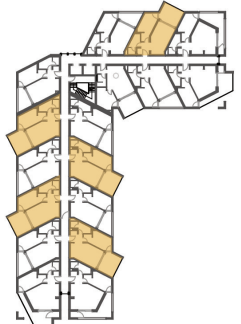

Osnova 2. Sprata